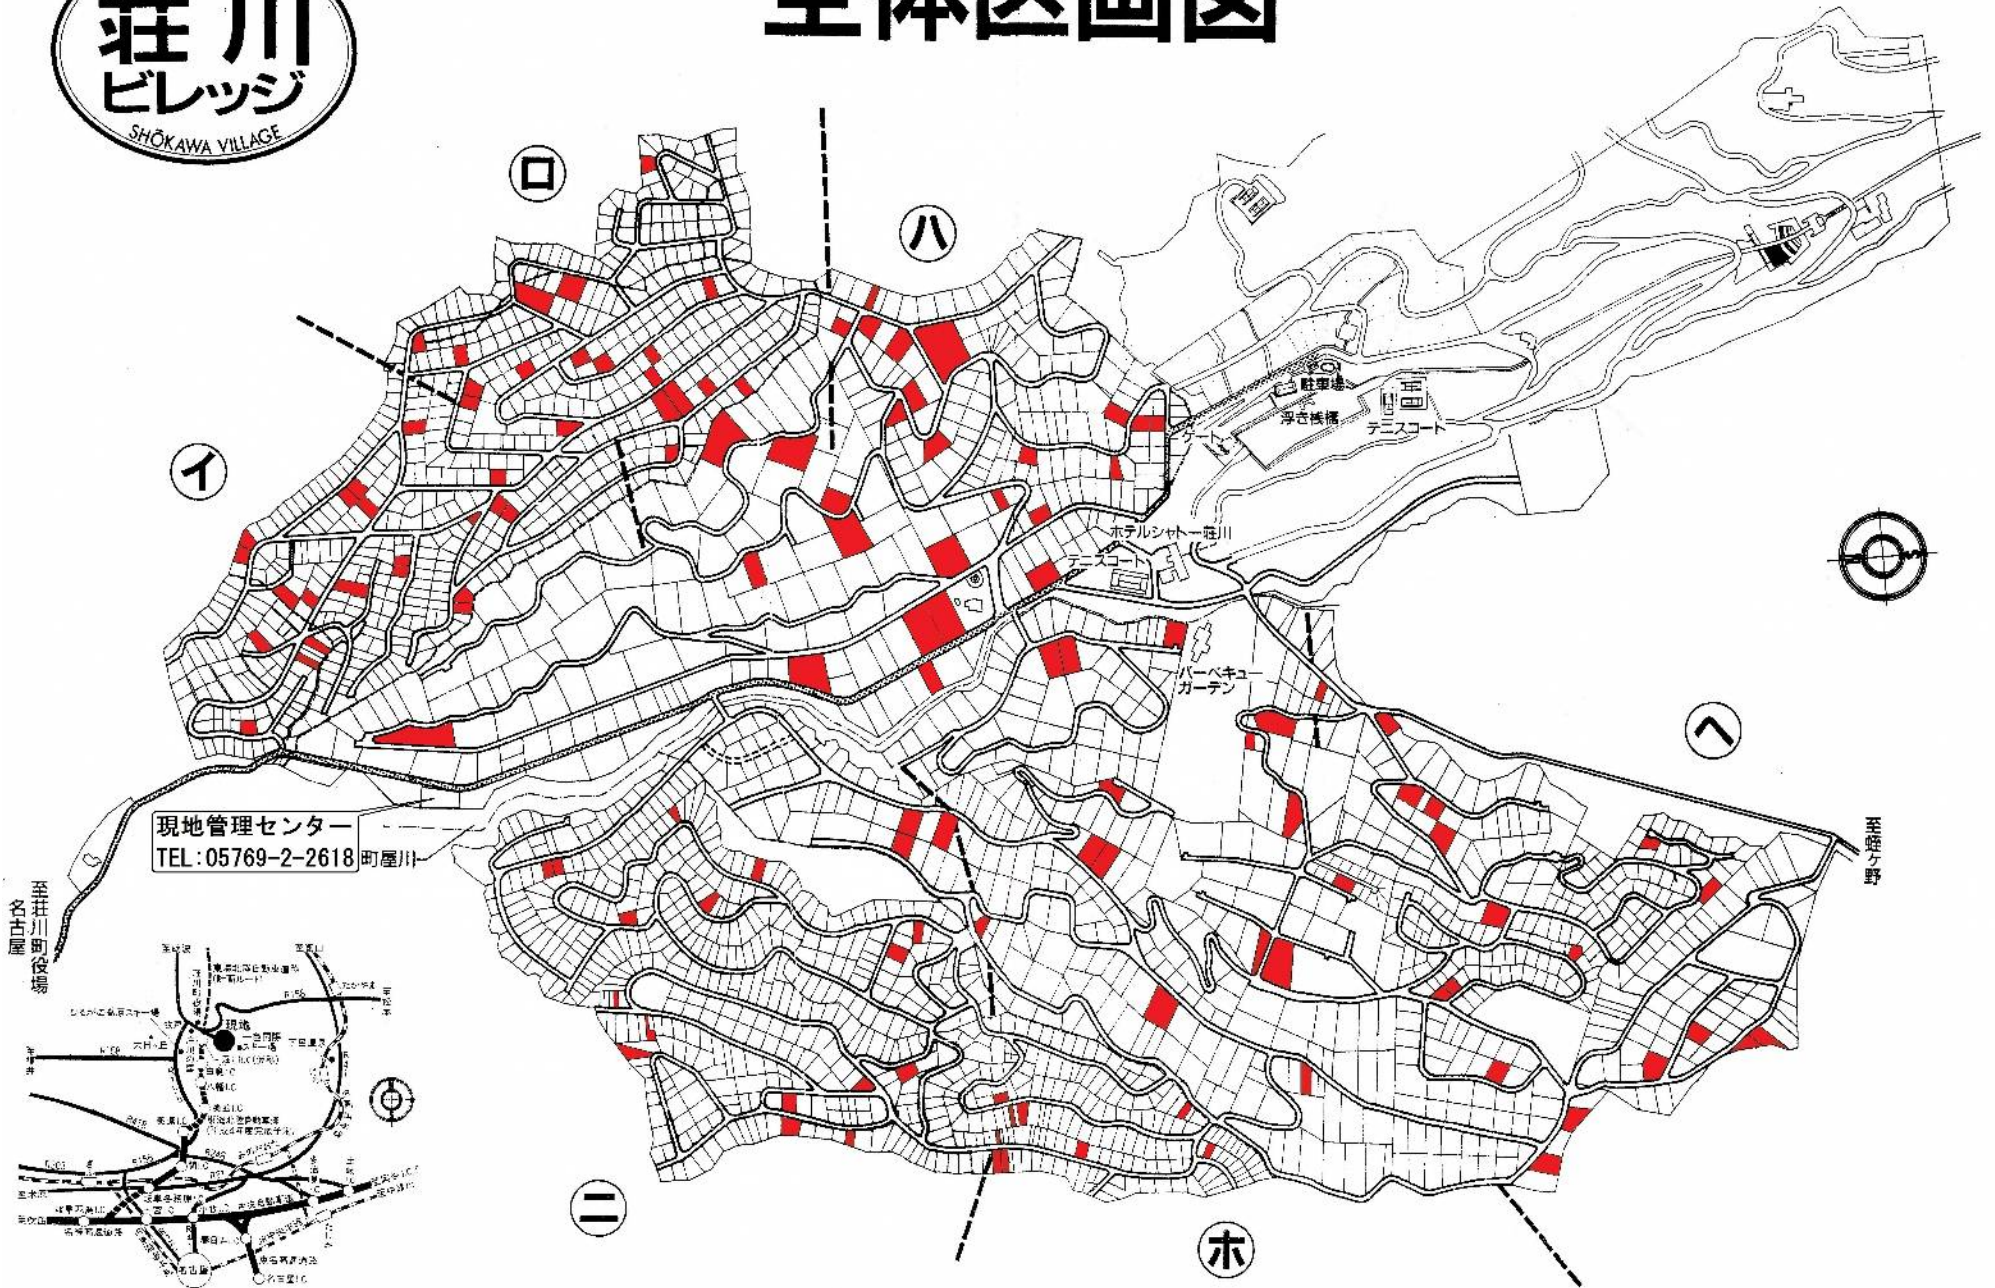

全体区画面図

現地管理センター
TEL: 05769-2-2618 町屋川

至睡ヶ野